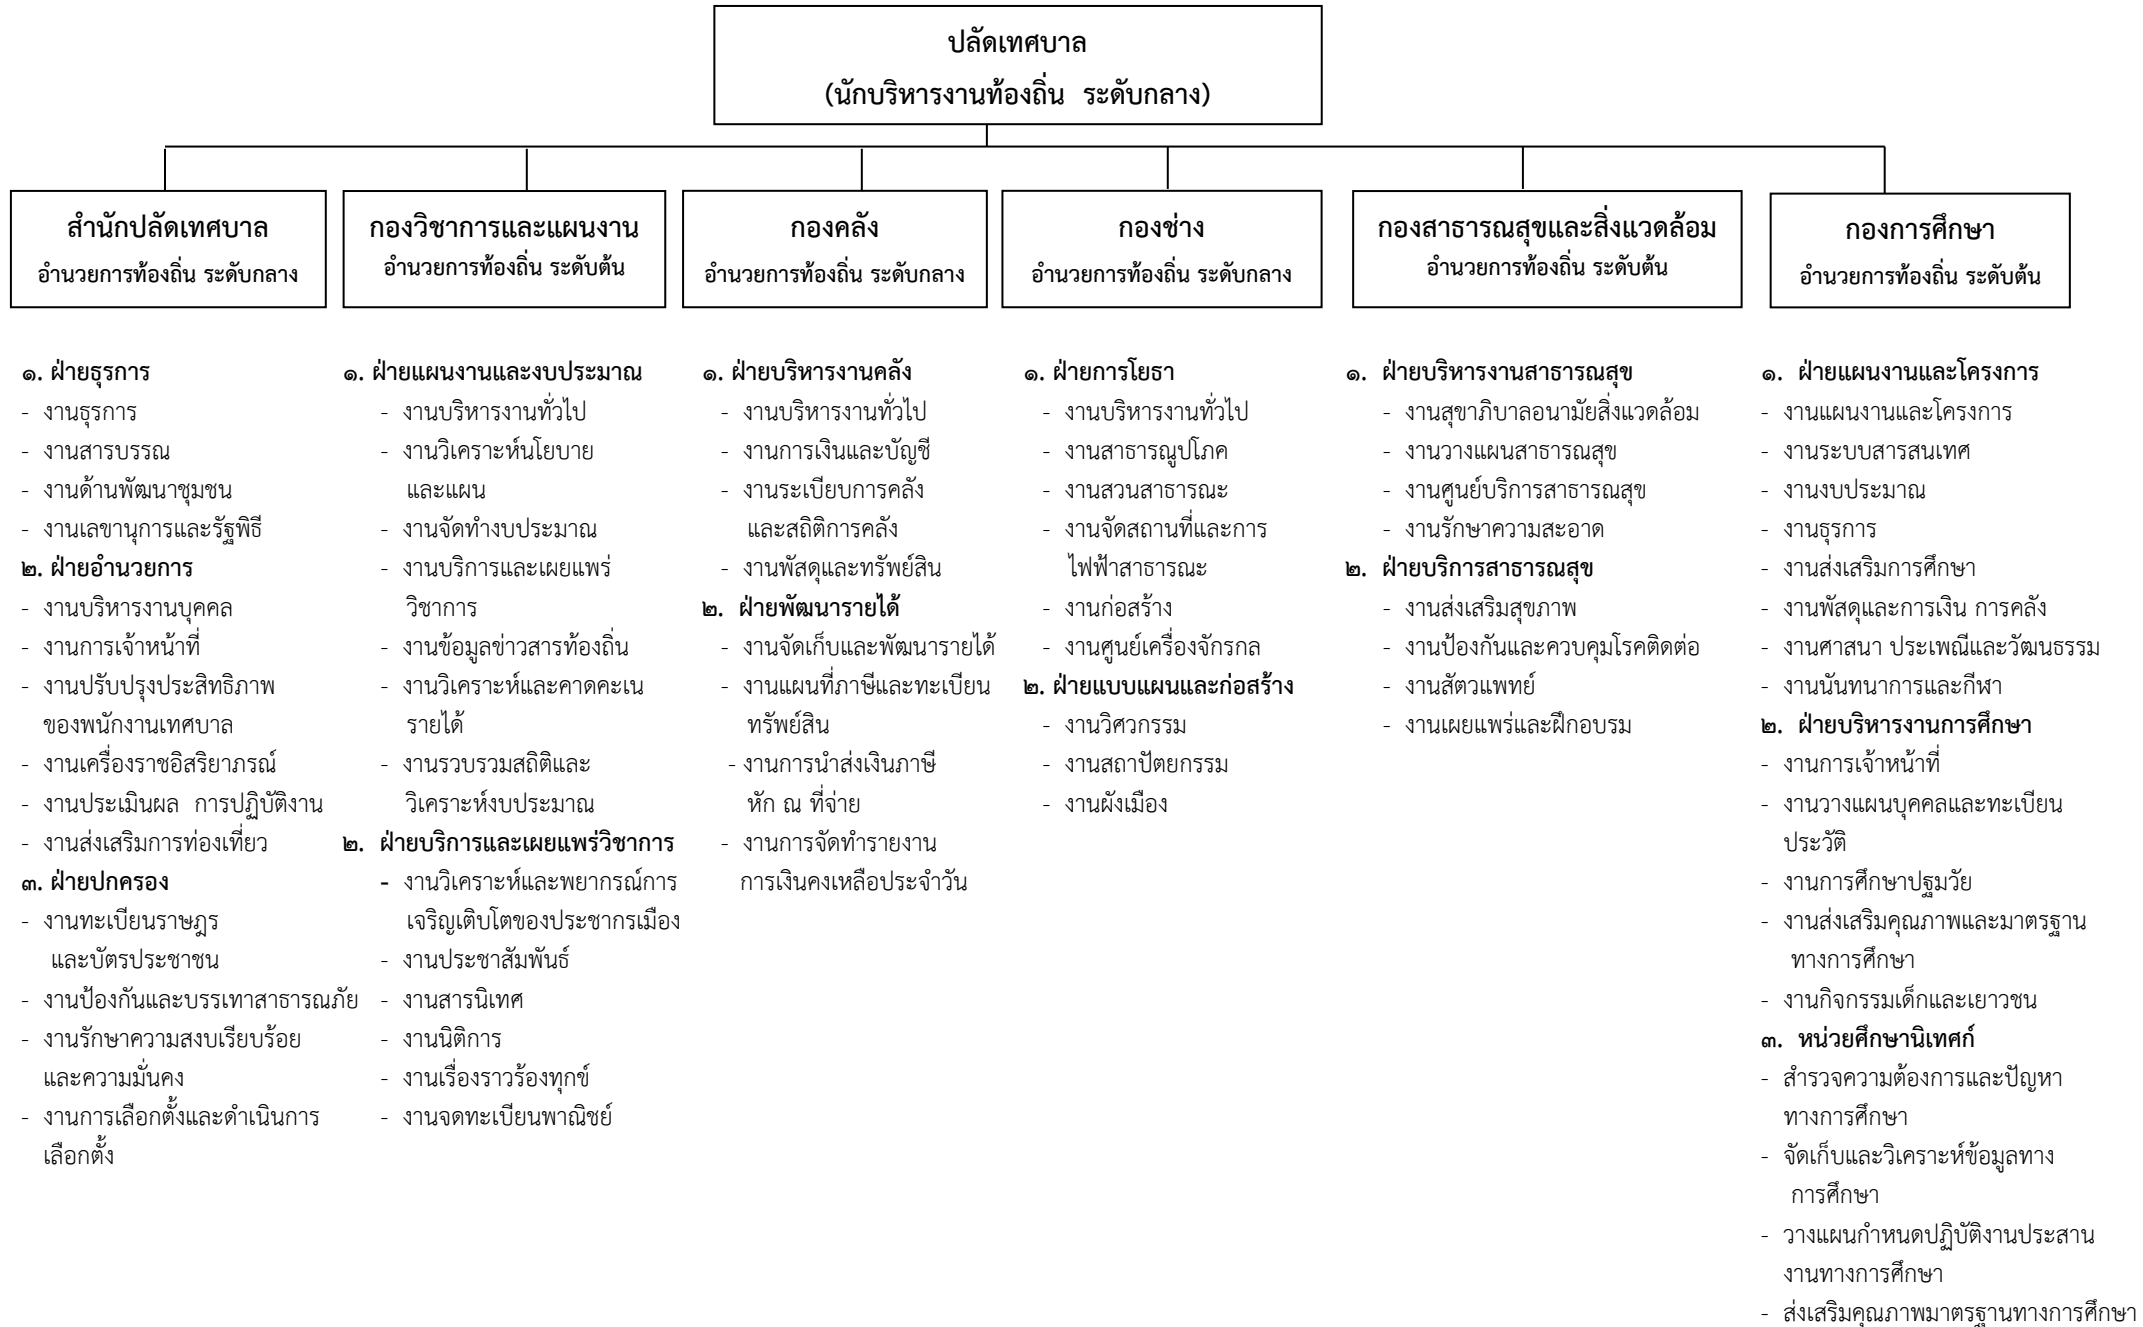

โครงสร้างการแบ่งส่วนราชการภายในตามแผนอัตรากำลัง ๓ ปี พ.ศ. ๒๕๖๑ - ๒๕๖๓
เทศบาลตำบลทุ่งยั้ง จังหวัดอุตรดิตถ์

สถานศึกษาในสังกัดเทศบาลตำบลทุ่งยั้ง

ศพด.เทศบาลตำบลทุ่งยั้ง

- งานบริหารทั่วไปของศูนย์พัฒนาเด็กเล็ก
- งานจัดการเรียนการสอน
- งานการเงินและบัญชี/พัสดุ